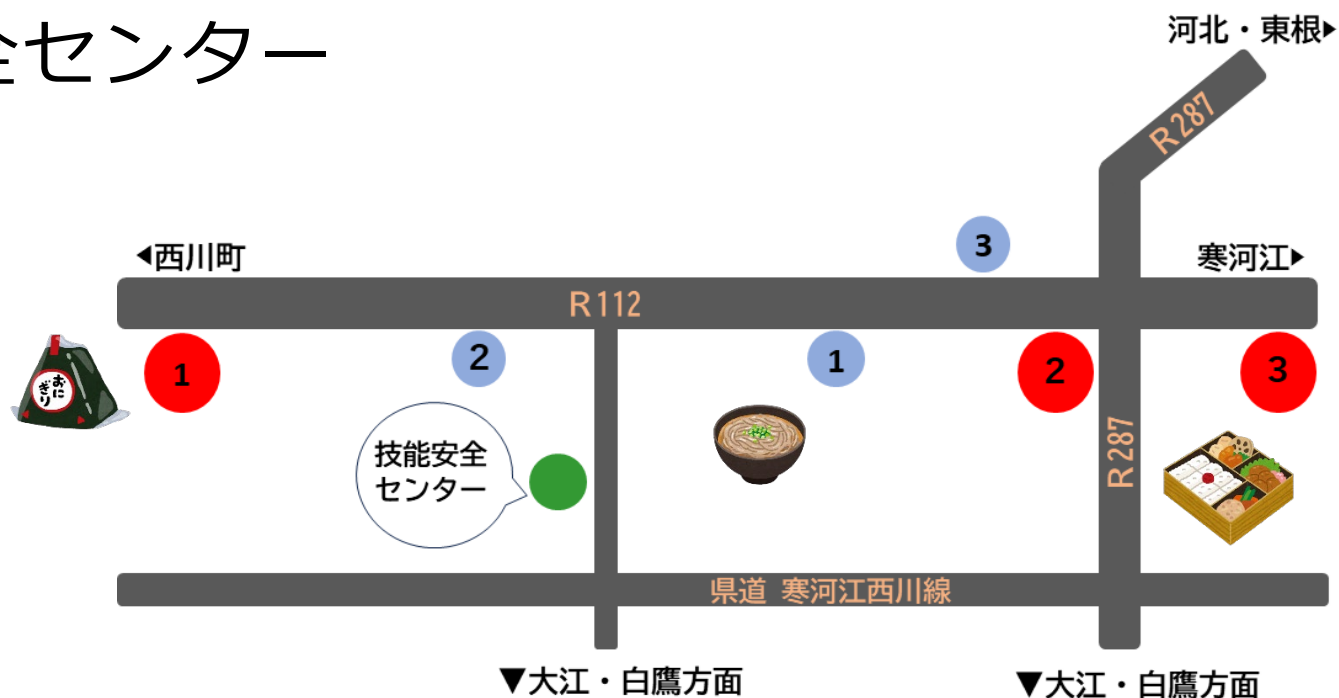

建設業技能安全センター

お食事マップ

- 1 セブンイレブン 距離 4.2km 車 6分
- 2 マックスバリュー 距離 5km 車 6分
- 3 ファミリーマート 距離 5.6km 車 7分

- 1 そば処 ふもと 距離 3.4km 車 4分 火曜日 定休日
- 2 itou そばや 距離 1km 車 1分
- 3 ラーメン しまこ 距離 4.6km 車 6分 月曜日 定休日

食堂が混雑している場合は、講習時間に間に合うようにコンビニ等で食事をお願いします。

午後の講習に間に合わない場合、修了証の交付ができません。